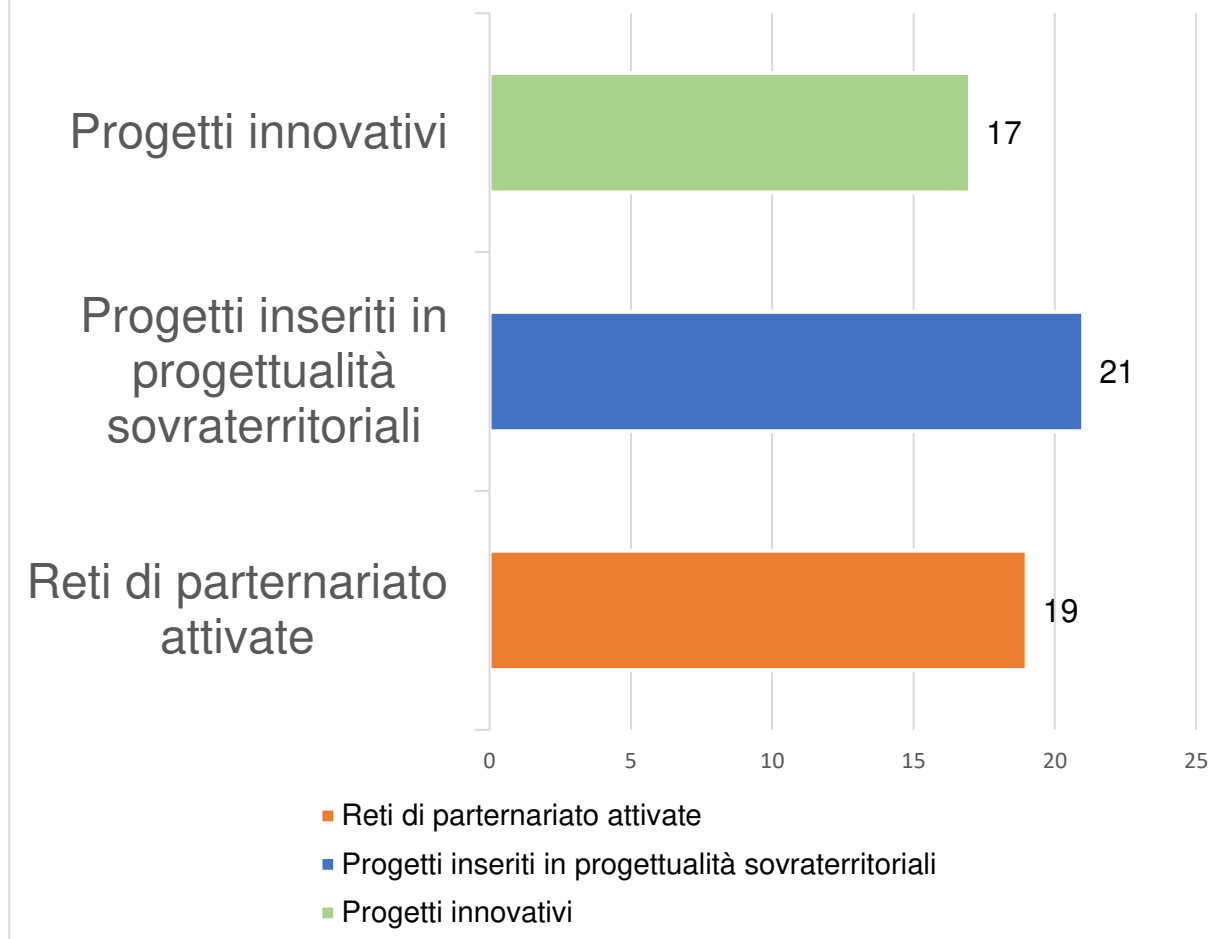

PROGRAMMA DI SVILUPO LOCALE
#DAICOLLIALLADIGE2020
INFORMATIVA SUL MONITORAGGIO E LA VALUTAZIONE
DELL'ATTUAZIONE DEL PSL
2022

1. Stato avanzamento attuativo

2. Stato avanzamento finanziario

Note:

I contributi assegnati (sottomisura 19.2 e 19.3) sono al netto di domande di aiuto decadute/rinunciate.

Al PSL del GAL Patavino (Sottomisure 19.2. e 19.3, compresa la premialità assegnata da Regione Veneto e le Risorse aggiuntive Reg (UE) 2020/2220) è assegnato un contributo è pari a € 7.986.998,16

3. Ulteriori dati e informazioni, anche sul valore aggiunto

Focus progetti innovativi e reti

Note:

Progetti innovativi: quando attivano servizi o approcci nuovi per il contesto rurale del GAL Patavino

Progetti inseriti in progettualità sovraterritoriali e regionali (es. Rete Escursionistica Veneta, Strade del Vino, Ville Venete)