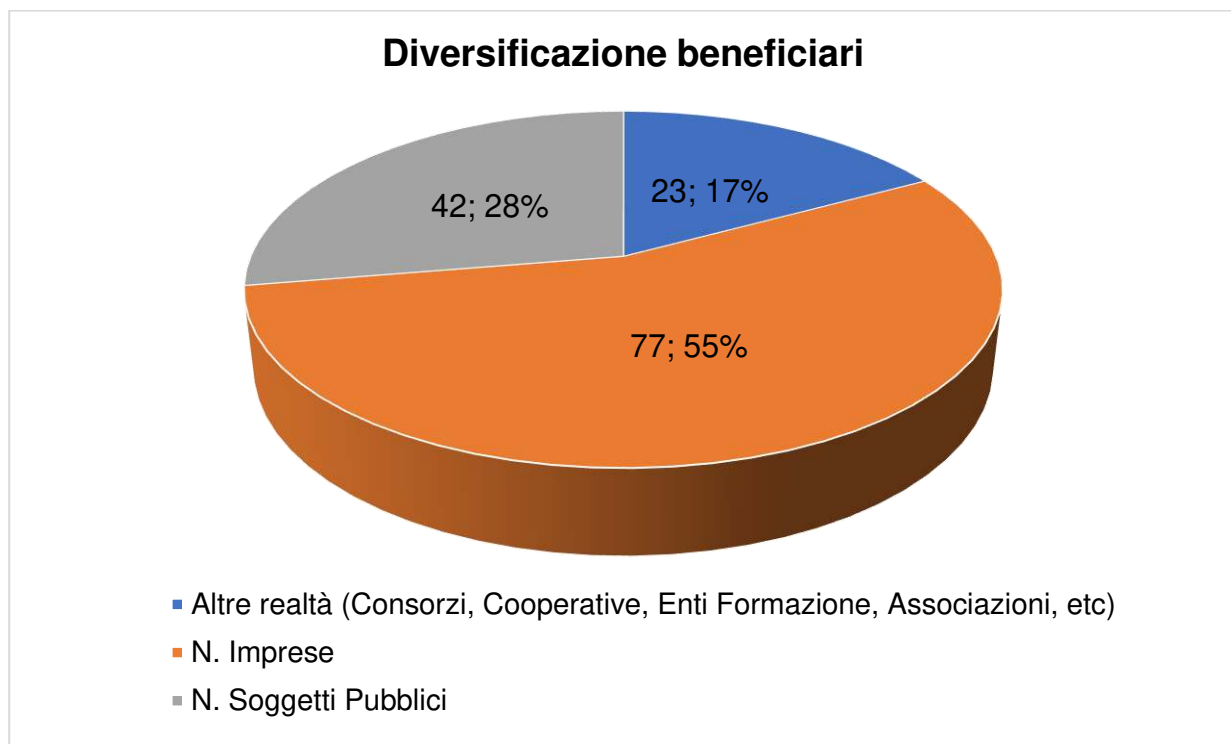

PROGRAMMA DI SVILUPO LOCALE
#DAICOLLIALLADIGE2020
INFORMATIVA SUL MONITORAGGIO E LA VALUTAZIONE
DELL'ATTUAZIONE DEL PSL
2022

1. Stato avanzamento attuativo

2. Stato avanzamento finanziario

Note:

I contributi assegnati (sottomisura 19.2 e 19.3) sono al netto di domande di aiuto decadute/rinunciate.

Al PSL del GAL Patavino (Sottomisure 19.2. e 19.3, compresa la premialità assegnata da Regione Veneto e le Risorse aggiuntive Reg (UE) 2020/2220) è assegnato un contributo è pari a € 7.986.998,16

3. Ulteriori dati e informazioni, anche sul valore aggiunto

Focus progetti innovativi e reti

Note:

Progetti innovativi: quando attivano servizi o approcci nuovi per il contesto rurale del GAL Patavino

Progetti inseriti in progettualità sovraterritoriali e regionali (es. Rete Escursionistica Veneta, Strade del Vino, Ville Venete)