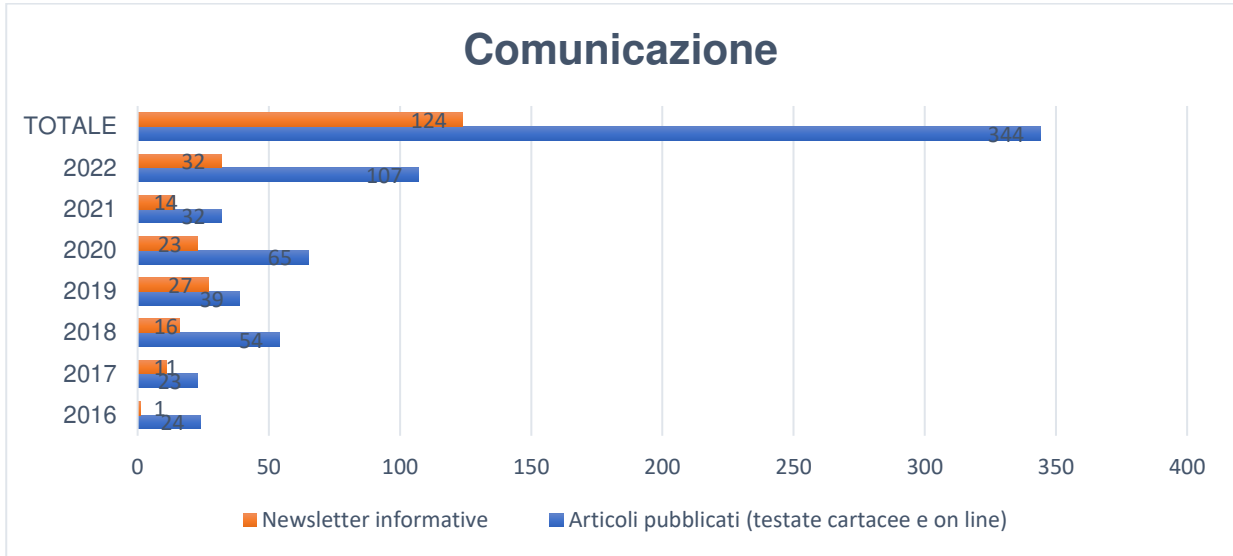

4. Attività di Comunicazione, Informazione e Animazione

Nota: rassegna stampa completa <https://www.galpatavino.it/rassegna-stampa/>