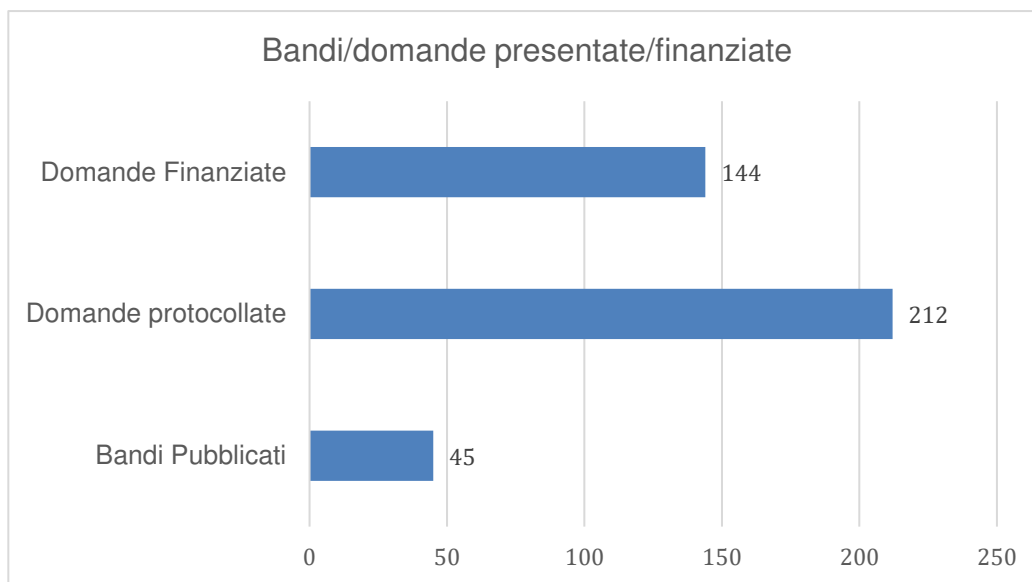

PROGRAMMA DI SVILUPO LOCALE
#DAICOLLIALLADIGE2020
INFORMATIVA SUL MONITORAGGIO E LA VALUTAZIONE
DELL'ATTUAZIONE DEL PSL
2022

1. Stato avanzamento attuativo

2. Stato avanzamento finanziario

Note:

I contributi assegnati (sottomisura 19.2 e 19.3) sono al netto di domande di aiuto decadute/rinunciate.

Al PSL del GAL Patavino (Sottomisure 19.2. e 19.3, compresa la premialità assegnata da Regione Veneto e le Risorse aggiuntive Reg (UE) 2020/2220) è assegnato un contributo è pari a € 7.986.998,16

3. Ulteriori dati e informazioni, anche sul valore aggiunto

Focus progetti innovativi e reti

Note:

Progetti innovativi: quando attivano servizi o approcci nuovi per il contesto rurale del GAL Patavino

Progetti inseriti in progettualità sovraterritoriali e regionali (es. Rete Escursionistica Veneta, Strade del Vino, Ville Venete)