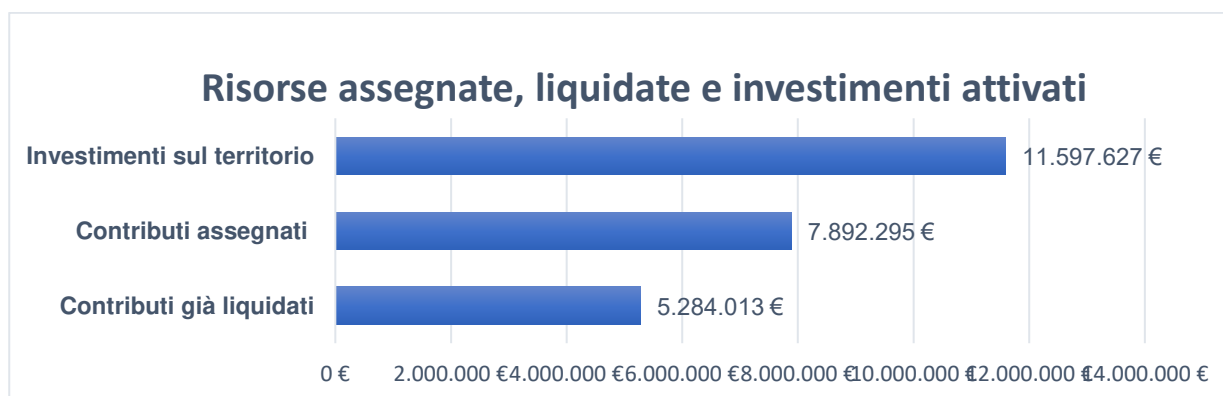

PROGRAMMA DI SVILUPO LOCALE
#DAICOLLIALLADIGE2020
INFORMATIVA SUL MONITORAGGIO E LA VALUTAZIONE
DELL'ATTUAZIONE DEL PSL
2022

1. Stato avanzamento attuativo

2. Stato avanzamento finanziario

Note:

I contributi assegnati (sottomisura 19.2 e 19.3) sono al netto di domande di aiuto decadute/rinunciate.

Al PSL del GAL Patavino (Sottomisure 19.2. e 19.3, compresa la premialità assegnata da Regione Veneto e le Risorse aggiuntive Reg (UE) 2020/2220) è assegnato un contributo è pari a € 7.986.998,16

3. Ulteriori dati e informazioni, anche sul valore aggiunto